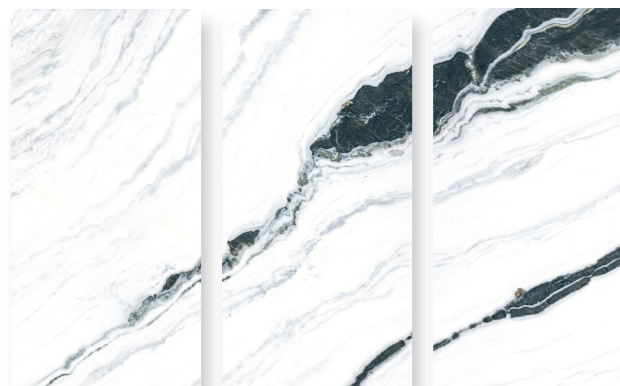

PANDA WHITE

SP09

KÍCH THƯỚC
SIZES 120 x 240 cm / 47" x 94.5"

ĐỘ DÀY
THICKNESS

HOÀN THIỆN
FINISHES Bóng kính
Mirror polished

CODE

1200 x 2400 mm 9 mm Bóng kính SP09D122

1200 x 2400 mm 16 mm Bóng kính SP09H122

MẪU THIẾT KẾ
AVAILABLE FACES