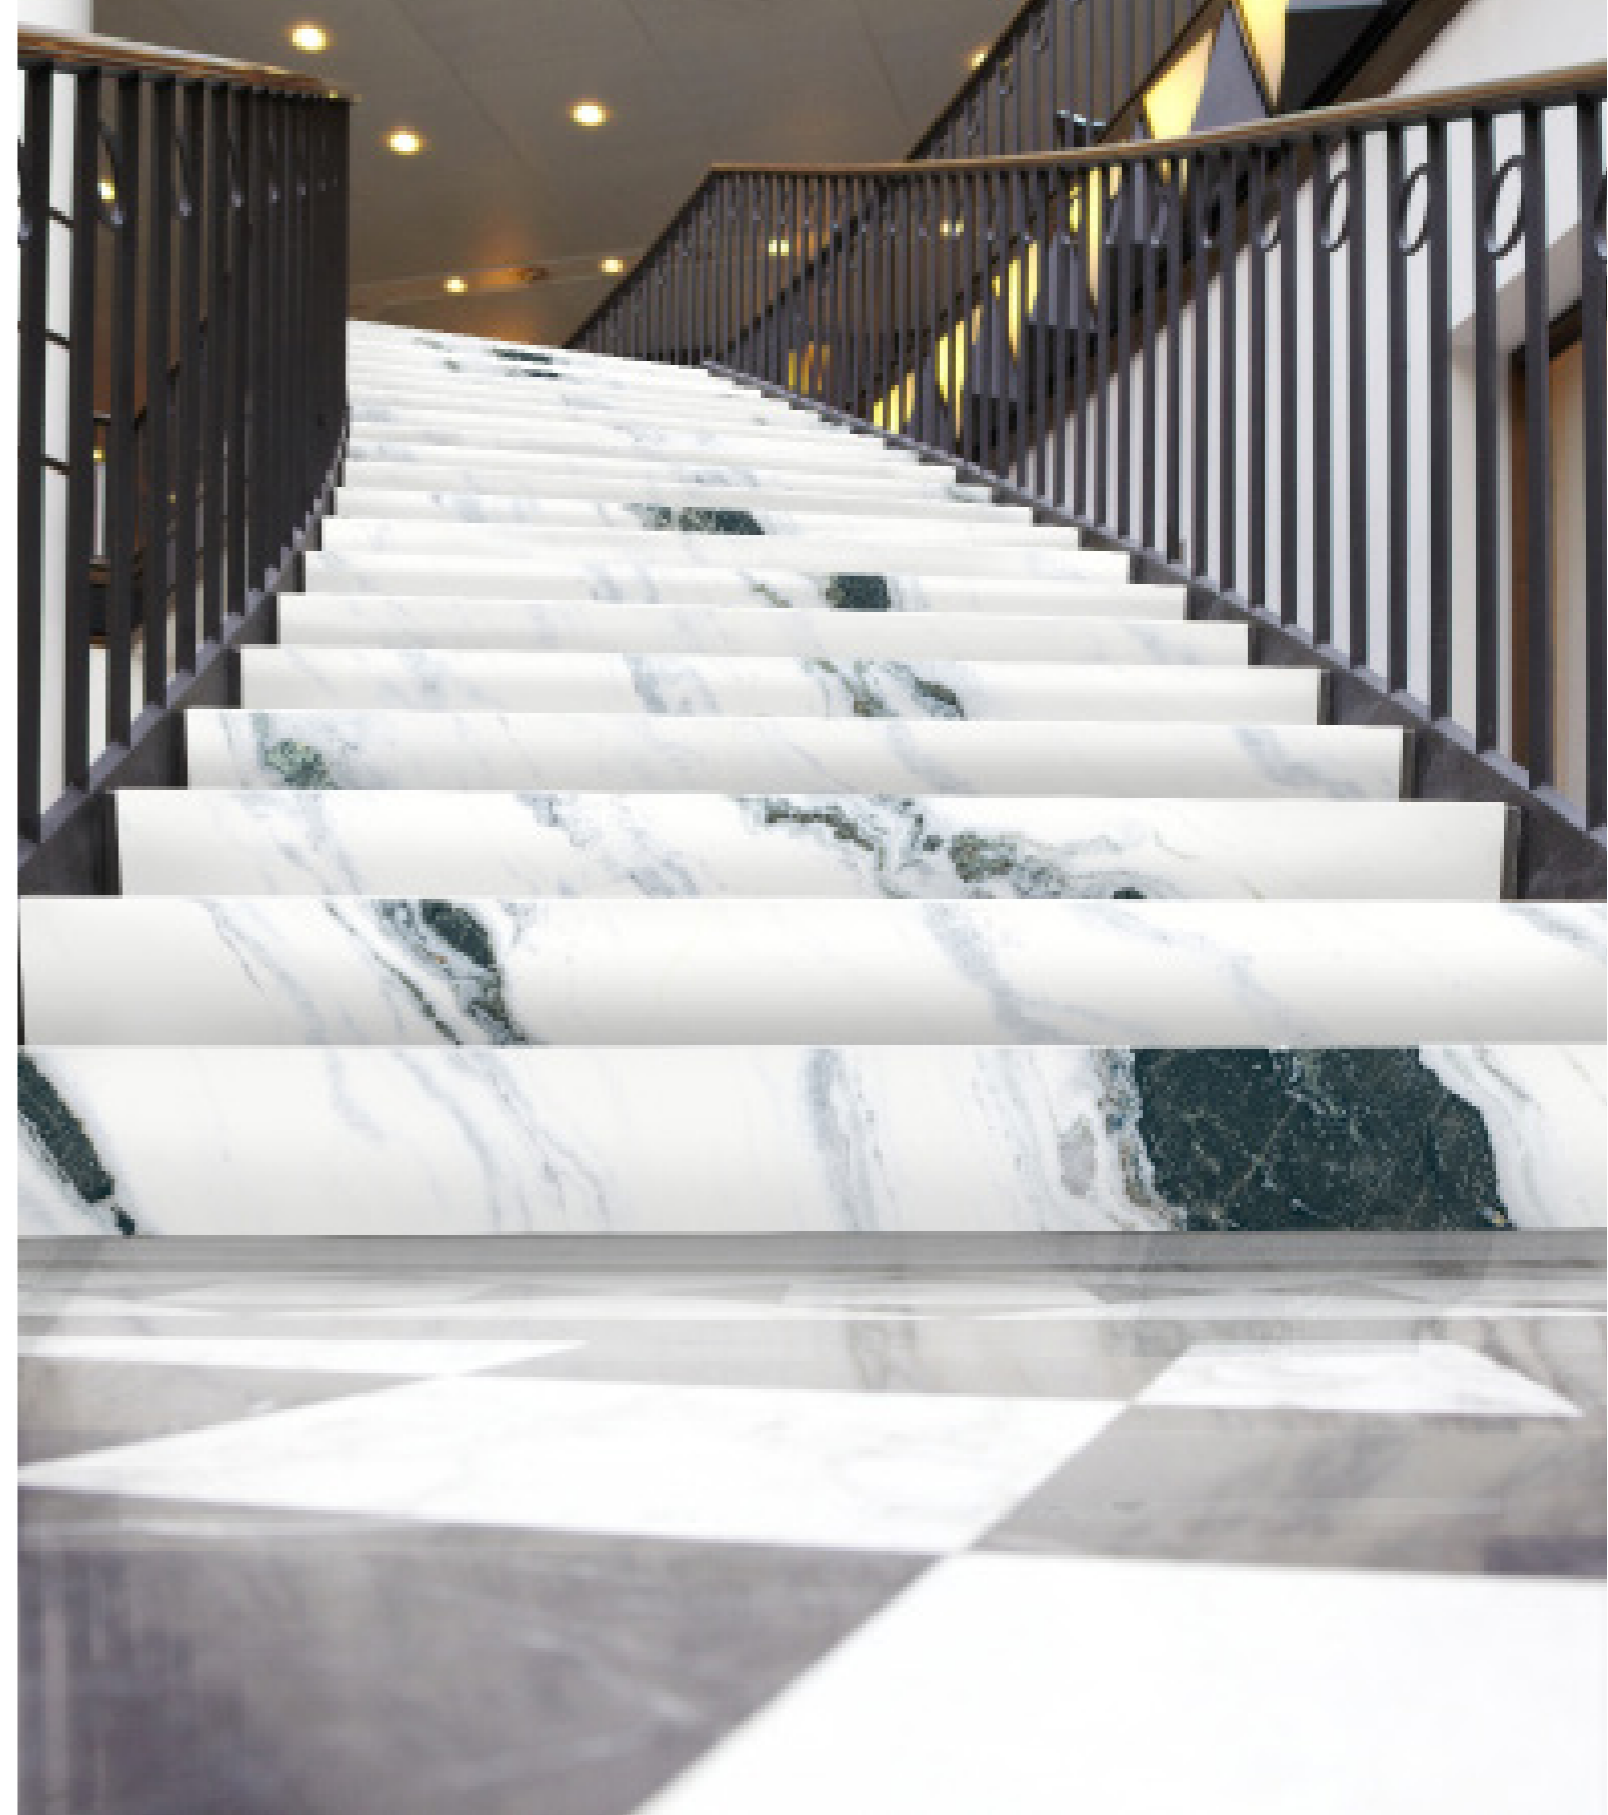

### CODE

1200 x 2400 mm 9 mm Bóng kính SP09D122

1200 x 2400 mm 16 mm Bóng kính SP09H122

MẪU THIẾT KẾ  
AVAILABLE FACES